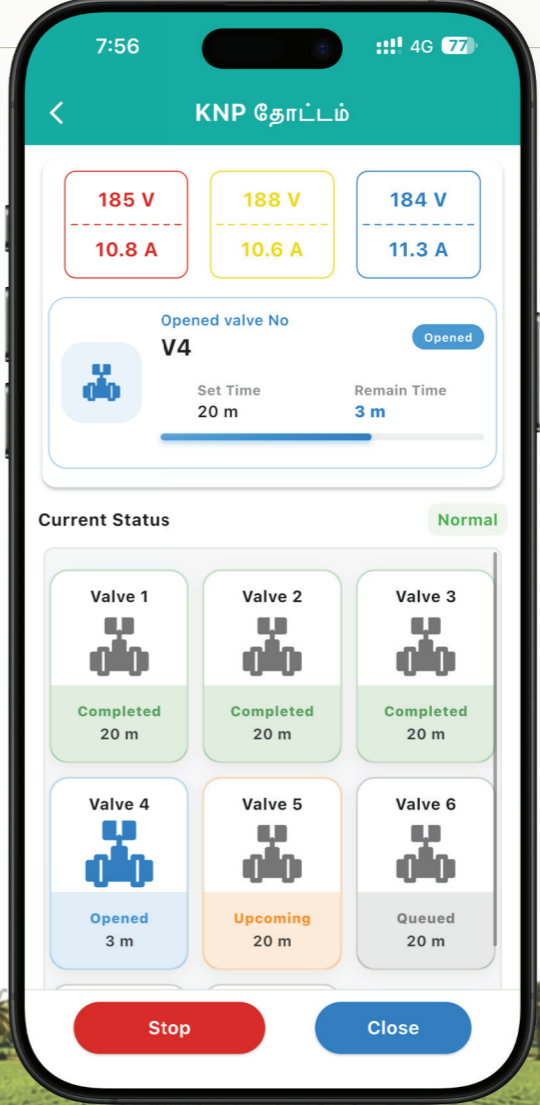

10 பயனாளர்கள் பயன்படுத்தலாம்

அறிவிப்புகள்

நீர் அளவு கண்காணிப்பான்

நீர் அளவு சென்சார்

மாஸ்டர் கண்ட்ரோலர்

வயர் வால்வு கண்ட்ரோலர்

வயர்லெஸ் வால்வு கண்ட்ரோலர்

மொபைல் ஸ்டார்டர் & நீர்ப்பாசன அமைப்புடன் செயல்படும்

துல்லியமான நீர் மட்ட அளவீடு

நீர் மட்டத்திற்கேற்ப தானாக ON/OFF செய்யும்

மேம்பட்ட சப்மர்சிபிள் சென்சார் (SS தரம்)

நீர் நிரம்பி வழிவதைத் தடுக்கிறது

கிணறு & தொட்டியின் நீர் மட்டத்தை அளவிடலாம்

# தானியங்கி சொட்டுநீர் பாசனம்

வயர் . வயரில்லா . இரண்டும் கலப்பு

அனைத்து அளவிலான விவசாய நிலங்களுக்கும் ஏற்றது

குழு மற்றும் வயல் வாரியான பாசனம்

20 மோட்டார்கள் (10 பாசன + 10 போர்வெல்)

5 கி.மீ. வரை வயர்லெஸ் செயல்படும்

உடனடி மற்றும் திட்டமிட்ட பாசனம்

மின்சாரம் இல்லாத நேரத்திலும் நீர்ப்பாசனத்தை திட்டமிடலாம்

முழு வரலாறு (History)

பேக்வாஷ் (Backwash) ஆதரவு

தானியங்கி வால்வு

ChatUs WhatsApp

தயாரிப்பாளர்  
**ஆல்ரூட்**