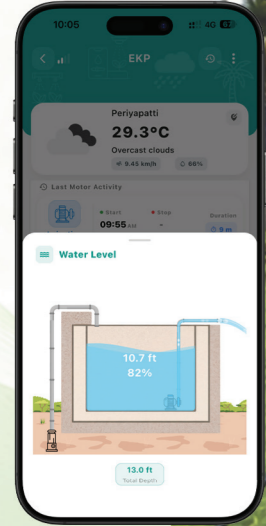

**பேக் வால்வ் வால்வு**

**பிரஷர் சென்சார்**

**நீரோட்ட அளவு சென்சார்**

**நீர் அளவு சென்சார்**

**உரப் பாசனம்**

**வயர்லெஸ் வால்வு கண்ட்ரோலர்**

**தானியங்கி வால்வு**

**மண் ஈரப்பத சென்சார்**

# மொபைல் ஸ்டார்டர் - இரண்டு மோட்டார்

நீர்ப்பாசனம் & போர்வெல் மோட்டார் கட்டுப்பாடு மற்றும் தானியங்கி மாறுதலுடன்

நீர்ப்பாசன மோட்டார்

போர்வெல் மோட்டார்

தானாக மாறும் வசதி

Dry run & Voltage பாதுகாப்பு

EB & சூரிய மின் சக்தி மூலம் இயங்கும்

10 பயனாளர்கள் பயன்படுத்தலாம்

அறிவிப்புகள்

நீர் அளவு கண்காணிப்பான்

நீர் அளவு சென்சார்

மாஸ்டர் கண்ட்ரோலர்

வயர் வால்வு கண்ட்ரோலர்

வயர்லெஸ் வால்வு கண்ட்ரோலர்

மொபைல் ஸ்டார்டர் & நீர்ப்பாசன அமைப்புடன் செயல்படும்

துல்லியமான நீர் மட்ட அளவீடு

நீர் மட்டத்திற்கேற்ப தானாக ON/OFF செய்யும்

மேம்பட்ட சப்மர்சிபிள் சென்சார் (SS தரம்)

நீர் நிரம்பி வழிவதைத் தடுக்கிறது

கிணறு & தொட்டியின் நீர் மட்டத்தை அளவிடலாம்