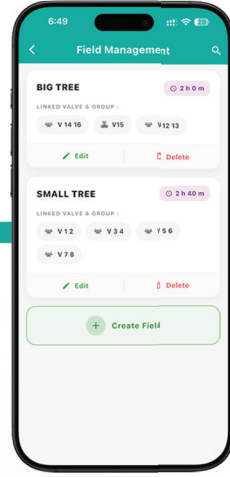

உடனடி மற்றும் திட்டமிட்ட பாசனம்

மின்சாரம் இல்லாத நேரத்திலும் நீர்ப்பாசனத்தை திட்டமிடலாம்

முழு வரலாறு (History)

பேக்வாஷ் (Backwash) ஆதரவு

தானியங்கி வால்வு

ChatUs WhatsApp

தயாரிப்பாளர்  
**ஆல்ரூட்**