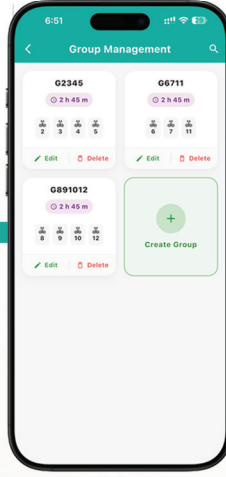

உடனடி மற்றும் திட்டமிட்ட பாசனம்

மின்சாரம் இல்லாத நேரத்திலும் நீர்ப்பாசனத்தை திட்டமிடலாம்

முழு வரலாறு (History)

பேக்வாஷ் (Backwash) ஆதரவு

தானியங்கி வால்வு

ChatUs WhatsApp

தயாரிப்பாளர்  
**ஆல்ரூட்**