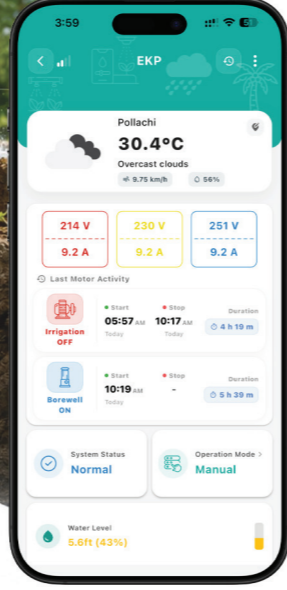

மொபைல் ஸ்டார்டர் - இரண்டு மோட்டார்

நீர்ப்பாசனம் & போர்வெல் மோட்டார் கட்டுப்பாடு மற்றும் தானியங்கி மாறுதலுடன்

நீர்ப்பாசன மோட்டார்

போர்வெல் மோட்டார்

தானாக மாறும் வசதி

Dry run & Voltage பாதுகாப்பு

EB & சூரிய மின் சக்தி மூலம் இயங்கும்

10 பயனாளர்கள் பயன்படுத்தலாம்

அறிவிப்புகள்