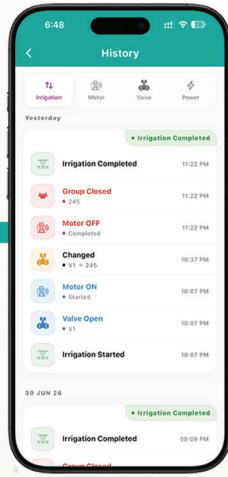

10 பயனாளர்கள் பயன்படுத்தலாம்

அறிவிப்புகள்

நீர் அளவு கண்காணிப்பான்

நீர் அளவு சென்சார்

மாஸ்டர் கண்ட்ரோலர்

வயர் வால்வு கண்ட்ரோலர்

வயர்லெஸ் வால்வு கண்ட்ரோலர்

மொபைல் ஸ்டார்டர் & நீர்ப்பாசன அமைப்புடன் செயல்படும்

துல்லியமான நீர் மட்ட அளவீடு

நீர் மட்டத்திற்கேற்ப தானாக ON/OFF செய்யும்

மேம்பட்ட சப்மர்சிபிள் சென்சார் (SS தரம்)

நீர் நிரம்பி வழிவதைத் தடுக்கிறது

கிணறு & தொட்டியின் நீர் மட்டத்தை அளவிடலாம்

# தானியங்கி சொட்டுநீர் பாசனம்

வயர் . வயரில்லா . இரண்டும் கலப்பு

அனைத்து அளவிலான விவசாய நிலங்களுக்கும் ஏற்றது

குழு மற்றும் வயல் வாரியான பாசனம்

20 மோட்டார்கள் (10 பாசன + 10 போர்வெல்)

5 கி.மீ. வரை வயர்லெஸ் செயல்படும்

உடனடி மற்றும் திட்டமிட்ட பாசனம்

மின்சாரம் இல்லாத நேரத்திலும் நீர்ப்பாசனத்தை திட்டமிடலாம்

முழு வரலாறு (History)

பேக்வாஷ் (Backwash) ஆதரவு

தானியங்கி வால்வு

ChatUs WhatsApp

தயாரிப்பாளர்  
**ஆல்ரூட்**